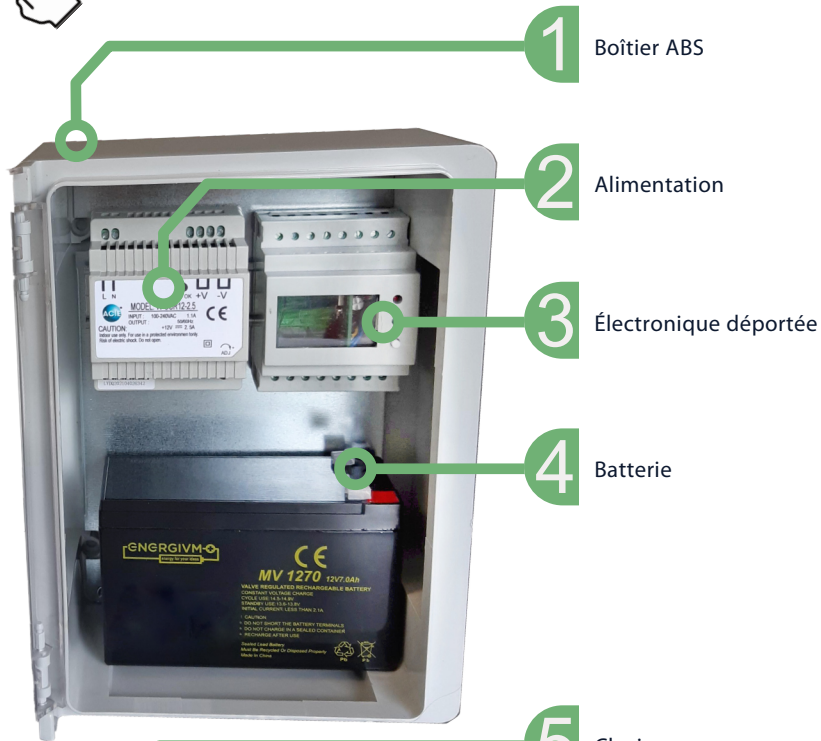

# KIT-CONNECT

Contrôle d'accès autonome connecté

Alertes de sécurité sur smartphone  
Gestion facile sur ordinateur

En option:  
Routeur 4G  
WIFI & 2 ports POE  
AC-RAD4G-2POE

\*IP statique nécessaire

LE KIT COMPREND

- 1 Boîtier IP65 H33xL25xP13cm
- 2 Alimentation 12v 5A UPS
- 3 Électronique déportée
- 4 Batterie 12v 7Ah
- 5 Clavier ou Lecteur

- ✓ CERTIF. FEU EN 81-71C2 (SUN-S-WDT)
- ✓ ANTI-VANDALE PROTEC IK08
- ✓ ÉLECTRONIQUE DÉPORTÉE
- WiFi™

- Kit de contrôle d'accès autonome connecté.
- Très sécurisé grâce à l'électronique déportée.
- Gestion facile sur ordinateur\*.
- Peut gérer Entrée et sortie (*connectique pour 2 claviers/lecteurs*).
- Liste des mouvements envoyée par Email.
- Au choix, WIFI ou RJ45; clavier ou lecteur.
- Alertes de sécurité sur smartphone (porte forcée, restée ouverte).
- Permet l'intégration de la vidéo sur smartphone, tablettes & PC.
- Possibilité d'ajouter des portes et de centraliser par la suite.
- Réf: WIFI+ CLAVIER: CONNECT-W-SUN
- Réf: WIFI+LECTEUR: CONNECT-W-LEC
- Réf: RJ45+CLAVIER: CONNECT-R-SUN
- Réf: RJ45+LECTEUR: CONNECT-R-LEC