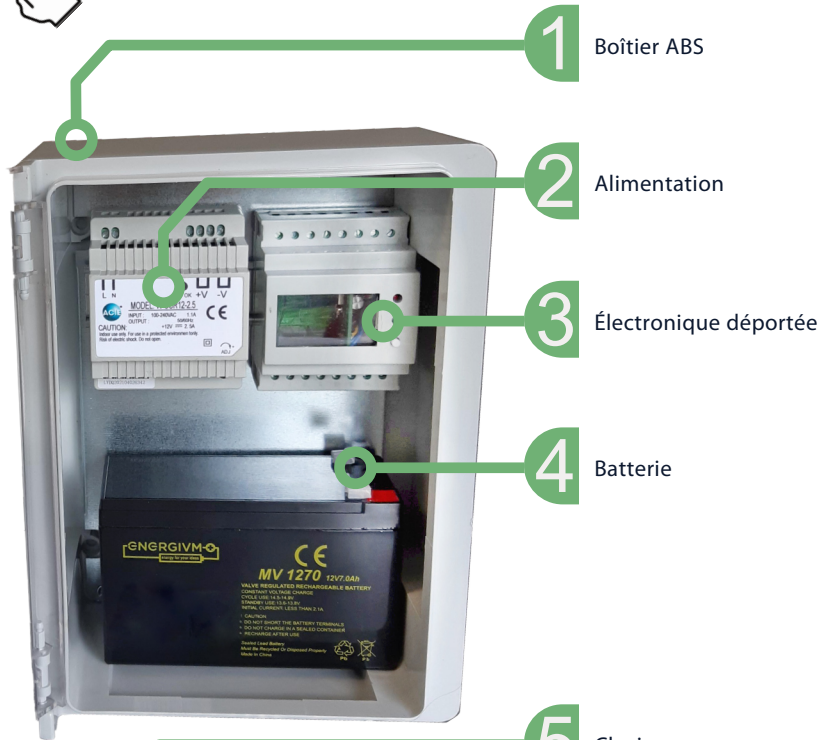

KIT-CONNECT

Alertes de sécurité sur smartphone
Gestion facile sur ordinateur

Contrôle d'accès autonome connecté

PUSH
ADIP

LE KIT COMPREND

- 1 Boîtier IP65 H33xL25xP13cm
- 2 Alimentation 12v 5A UPS
- 3 Électronique déportée
- 4 Batterie 12v 7Ah
- 5 Clavier ou Lecteur

SUN-S-WDT
(saillie)

LEC-ENMI-WDT
(encastré ou saillie)

(inclus pour instal en saillie)

- ✓ CERTIF. FEU EN 81-71C2 (SUN-S-WDT)
- ✓ ANTI-VANDALE PROTEC IK08
- ✓ ÉLECTRONIQUE DÉPORTÉE
- WiFi™

- Kit de contrôle d'accès autonome connecté.
- Très sécurisé grâce à l'électronique déportée.
- Gestion facile sur ordinateur*.
- Peut gérer Entrée et sortie (*connectique pour 2 claviers/lecteurs*).
- Liste des mouvements envoyée par Email.
- Au choix, WIFI ou RJ45; clavier ou lecteur.
- Alertes de sécurité sur smartphone (porte forcée, restée ouverte).
- Permet l'intégration de la vidéo sur smartphone, tablettes & PC.
- Possibilité d'ajouter des portes et de centraliser par la suite.
- Réf: WIFI+ CLAVIER: CONNECT-W-SUN
- Réf: WIFI+LECTEUR: CONNECT-W-LEC
- Réf: RJ45+CLAVIER: CONNECT-R-SUN
- Réf: RJ45+LECTEUR: CONNECT-R-LEC