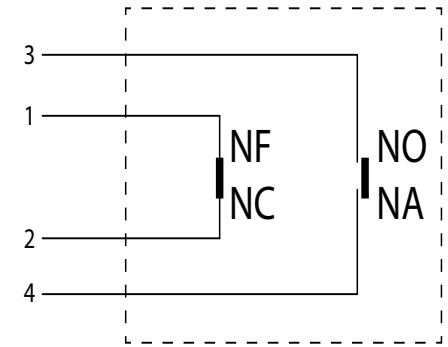

① DIMENSIONS-DIMENSIONES

Inches (mm)

② NOMENCLATURE-NOMENCLATURA

- BOPO lumineux NO/NF
- Plaque d'encastrement PISBO

- *BOPO luminoso NA/NC*
- *Placa empotrada PISBO*

- BOPO light NO/NC
- PISBO mounting plate

③ SYNOPTIQUE DE CABLAGE RESUMEN DE CABLEADO WIRING SYNOPTICS

- 1 et - y - and 2: NF (NC)
- 3 et - y - and 4: NO (NA)
- + : +12v CC (+12v DC)
- : 0v