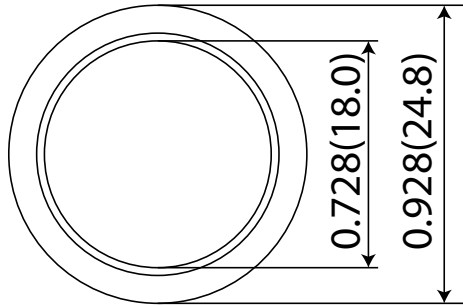

BOPO-S

BOPO-S 17032801 FR ES EN (A4)

Bouton poussoir NO-NF à anneaux lumineux bleu
Botón pulsador NA-NC con anillo luminoso azul
NO-NC push button with blue luminous ring

① DIMENSIONS-DIMENSIONES

Inches (mm)