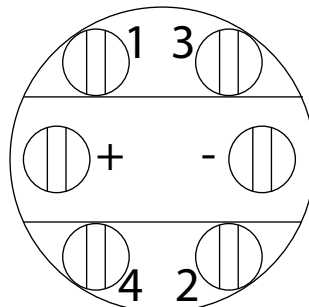

BOPO-S

BOPO-S 17032801 FR ES EN (A4)

Bouton poussoir NO-NF à anneaux lumineux bleu
Botón pulsador NA-NC con anillo luminoso azul
NO-NC push button with blue luminous ring

① DIMENSIONS-DIMENSIONES

Inches (mm)

② NOMENCLATURE-NOMENCLATURA

- BOPO lumineux NO/NF
- Plaque d'encastrement PISBO

- *BOPO luminoso NA/NC*
- *Placa empotrada PISBO*

- BOPO light NO/NC
- PISBO mounting plate

③ SYNOPTIQUE DE CABLAGE RESUMEN DE CABLEADO WIRING SYNOPTICS

- 1 et - y - and 2: NF (NC)
- 3 et - y - and 4: NO (NA)
- + : +12v CC (+12v DC)
- : 0v

BOPO-S

BOPO-S 17032801 FR ES EN (A4)

Bouton poussoir NO-NF à anneaux lumineux bleu
Botón pulsador NA-NC con anillo luminoso azul
NO-NC push button with blue luminous ring

① DIMENSIONS-DIMENSIONES

Inches (mm)

② NOMENCLATURE-NOMENCLATURA

- BOPO lumineux NO/NF
- Plaque d'encastrement PISBO

- *BOPO luminoso NA/NC*
- *Placa empotrada PISBO*

- BOPO light NO/NC
- PISBO mounting plate