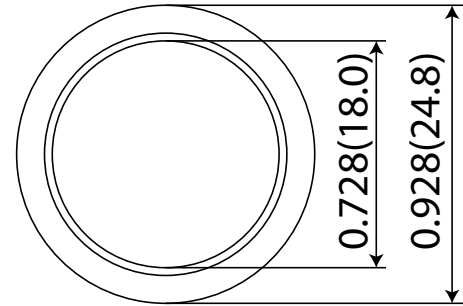

- 1 et - y - and 2: NF (NC)
- 3 et - y - and 4: NO (NA)
- + : +12v CC (+12v DC)
- : 0v

BOPO-S

BOPO-S 17032801 FR ES EN (A4)

Bouton poussoir NO-NF à anneaux lumineux bleu
Botón pulsador NA-NC con anillo luminoso azul
NO-NC push button with blue luminous ring

① DIMENSIONS-DIMENSIONES

Inches (mm)

② NOMENCLATURE-NOMENCLATURA

- BOPO lumineux NO/NF
- Plaque d'encastrement PISBO

- *BOPO luminoso NA/NC*
- *Placa empotrada PISBO*

- BOPO light NO/NC
- PISBO mounting plate