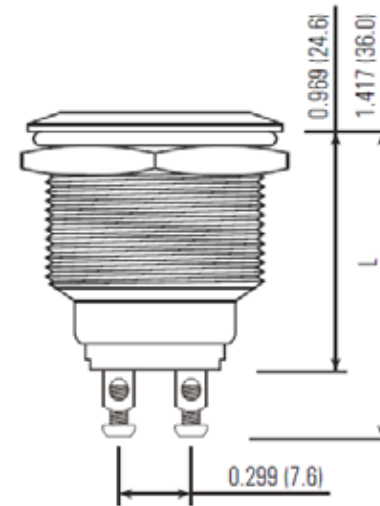

② NOMENCLATURE-NOMENCLATURA

- BOPO lumineux NO/NF
- Plaque d'encastrement PISBO

- *BOPO luminoso NA/NC*
- *Placa empotrada PISBO*

- BOPO light NO/NC
- PISBO mounting plate

③ SYNOPTIQUE DE CABLAGE RESUMEN DE CABLEADO WIRING SYNOPTICS

- 1 et - y - and 2: NF (NC)
- 3 et - y - and 4: NO (NA)
- + : +12v CC (+12v DC)
- : 0v

BOPO-S

BOPO-S 17032801 FR ES EN (A4)

Bouton poussoir NO-NF à anneaux lumineux bleu
Botón pulsador NA-NC con anillo luminoso azul
NO-NC push button with blue luminous ring

① DIMENSIONS-DIMENSIONES

Inches (mm)

② NOMENCLATURE-NOMENCLATURA

- BOPO lumineux NO/NF
- Plaque d'encastrement PISBO

- *BOPO luminoso NA/NC*
- *Placa empotrada PISBO*

- BOPO light NO/NC
- PISBO mounting plate