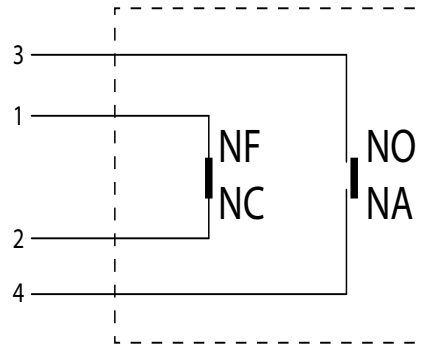

BOPO-S

BOPO-S 17032801 FR ES EN (A4)

Bouton poussoir NO-NF à anneaux lumineux bleu
Botón pulsador NA-NC con anillo luminoso azul
NO-NC push button with blue luminous ring

① DIMENSIONS-DIMENSIONES

Inches (mm)

② NOMENCLATURE-NOMENCLATURA

- BOPO lumineux NO/NF
- Plaque d'encastrement PISBO

- *BOPO luminoso NA/NC*
- *Placa empotrada PISBO*

- BOPO light NO/NC
- PISBO mounting plate

③ SYNOPTIQUE DE CABLAGE RESUMEN DE CABLEADO WIRING SYNOPTICS

- 1 et - y - and 2: NF (NC)
- 3 et - y - and 4: NO (NA)
- + : +12v CC (+12v DC)
- : 0v

BOPO-S

BOPO-S 17032801 FR ES EN (A4)

Bouton poussoir NO-NF à anneaux lumineux bleu
Botón pulsador NA-NC con anillo luminoso azul
NO-NC push button with blue luminous ring