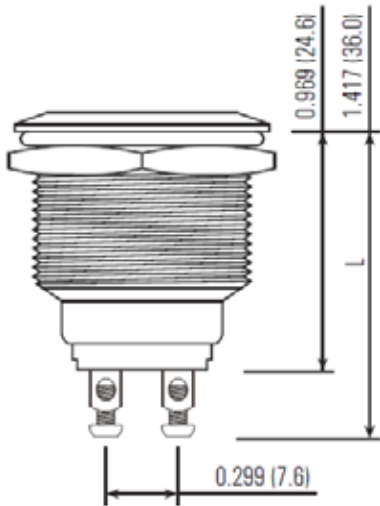

BOPO-S

BOPO-S 17032801 FR ES EN (A4)

Bouton poussoir NO-NF à anneaux lumineux bleu
Botón pulsador NA-NC con anillo luminoso azul
NO-NC push button with blue luminous ring

① DIMENSIONS-DIMENSIONES

Inches (mm)

② NOMENCLATURE-NOMENCLATURA

- BOPO lumineux NO/NF
- Plaque d'encastrement PISBO

- *BOPO luminoso NA/NC*
- *Placa empotrada PISBO*

- BOPO light NO/NC
- PISBO mounting plate

③ SYNOPTIQUE DE CABLAGE RESUMEN DE CABLEADO WIRING SYNOPTICS

① DIMENSIONS-DIMENSIONES

Inches (mm)

② NOMENCLATURE-NOMENCLATURA

- BOPO lumineux NO/NF
- Plaque d'encastrement PISBO

- *BOPO luminoso NA/NC*
- *Placa empotrada PISBO*

- BOPO light NO/NC
- PISBO mounting plate