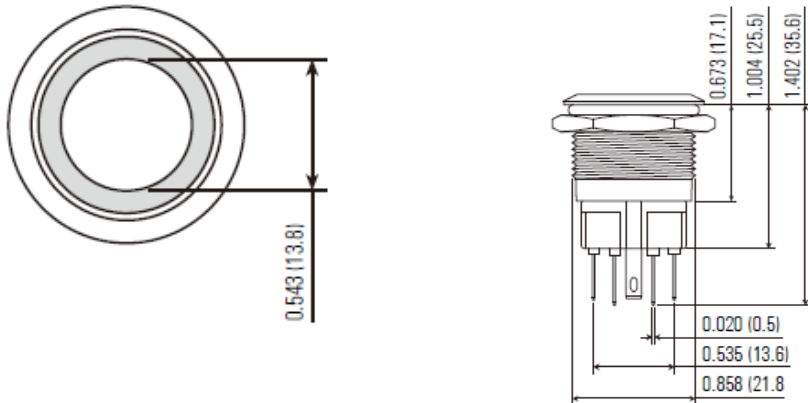

Dimensions :

Inches (mm)

Synoptique de câblage :

Marron : +12Vcc

Gris : 0V

Blanc B1: NO

BLANC B2: NF